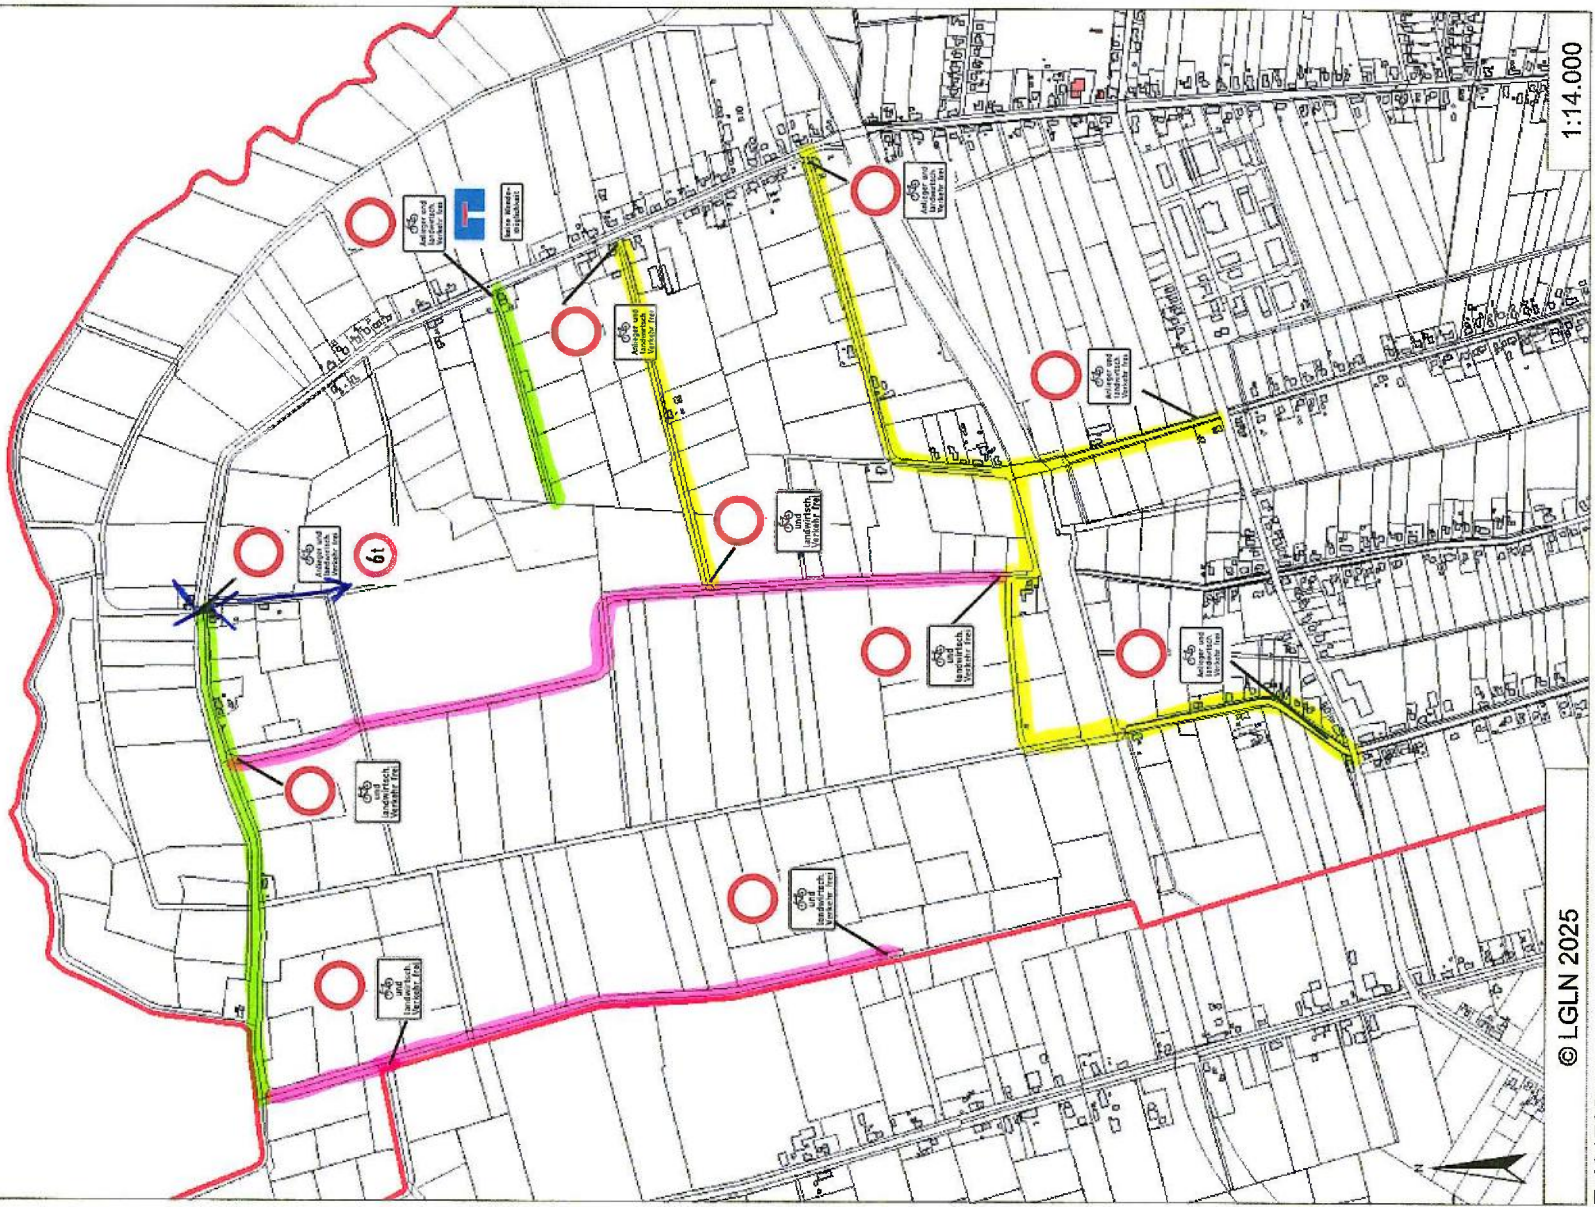

E 404079 m

N 5913578 m

N 5909924 m

© IGLN 2025

E 401782 m

1:14,000