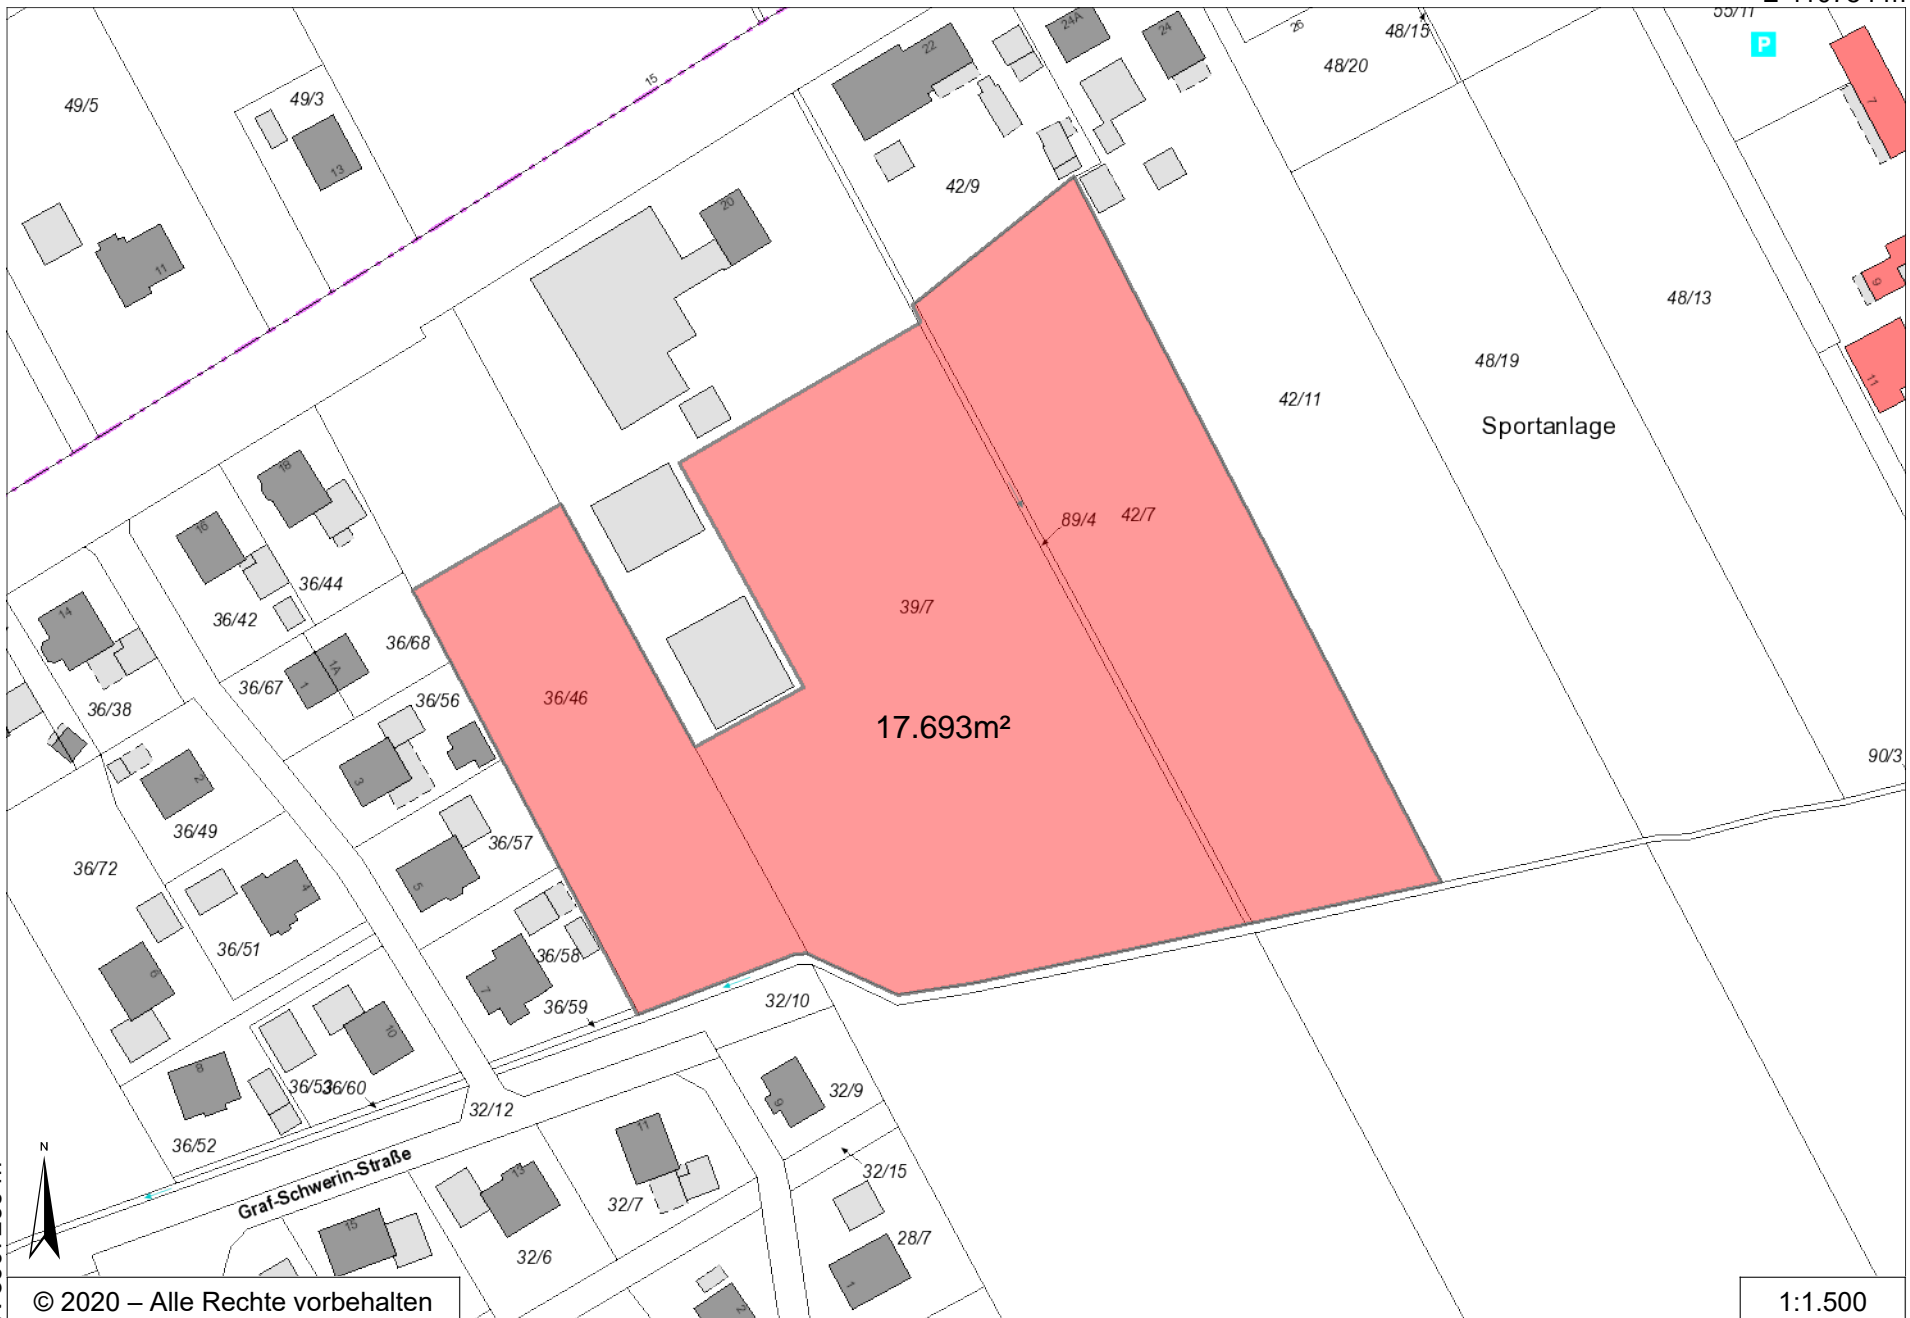

E 410754 m

N 5907530 m

17.693m²

36/46

39/7

89/4 42/7

Sportanlage

Graf-Schwerin-Straße

© 2020 – Alle Rechte vorbehalten

1:1.500

N 5907269 m

E 410377 m